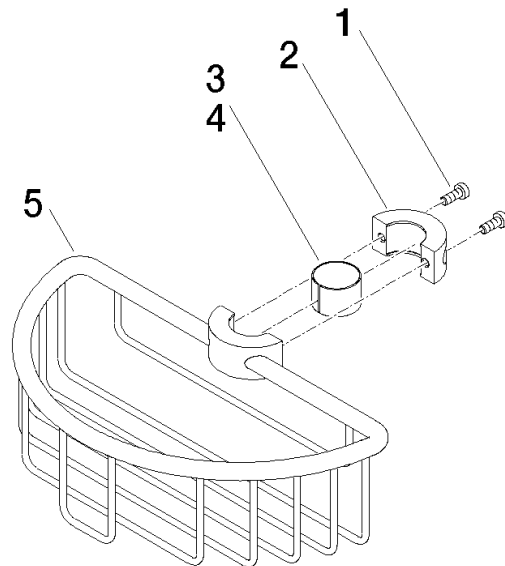

Duschkorb für nachträgliche Rohrmontage - Chrom

IMO

82 290 970

- Breite 200 mm
- Höhe 62 mm
- Ausladung 125 mm

Passt zu: IMO, LULU, MADISON, MEM, TARA, CL.1, LISSÉ, VAIA, META, CYO

	Chrom	82 290 970-00
	Platin gebürstet	82 290 970-06
	Platin	82 290 970-08
	Messing (23kt Gold)	82 290 970-09
	Dark Chrome	82 290 970-19
	Light Gold	82 290 970-26
	Light Gold gebürstet	82 290 970-27
	Messing gebürstet (23kt Gold)	82 290 970-28
	Schwarz matt	82 290 970-33
	Bronze gebürstet	82 290 970-42
	Champagne gebürstet (22kt Gold)	82 290 970-46
	Champagne (22kt Gold)	82 290 970-47
	Chrom gebürstet	82 290 970-93
	Dark Platin gebürstet	82 290 970-99

82 290 970

mm [inches]

82 290 970

Ersatzteilstückliste

Nr.	Artikelnummer	Benennung	Verbaumenge	Lieferzeit
1	09 30 30 054 90	Schraube	4	2
2	08 17 97 520-00	Halter	1	10
3	08 18 40 520 90	Huelse	1	2
4	08 18 40 521 90	Huelse	1	2
5	08 18 90 908-00	Korb	1	60