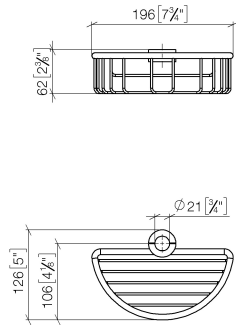

Duschkorb für nachträgliche Rohrmontage - Chrom

IMO

82 290 970

- Breite 200 mm
- Höhe 62 mm
- Ausladung 125 mm

Passt zu: IMO, LULU, MADISON, MEM, TARA, CL.1, LISSÉ, VAIA, META, CYO

	Chrom	82 290 970-00
	Platin gebürstet	82 290 970-06
	Platin	82 290 970-08
	Messing (23kt Gold)	82 290 970-09
	Dark Chrome	82 290 970-19
	Light Gold	82 290 970-26
	Light Gold gebürstet	82 290 970-27
	Messing gebürstet (23kt Gold)	82 290 970-28
	Schwarz matt	82 290 970-33
	Bronze gebürstet	82 290 970-42
	Champagne gebürstet (22kt Gold)	82 290 970-46
	Champagne (22kt Gold)	82 290 970-47
	Chrom gebürstet	82 290 970-93
	Dark Platin gebürstet	82 290 970-99

82 290 970

mm [inches]

82 290 970

Ersatzteilstückliste

Nr.	Artikelnummer	Benennung	Verbaumenge	Lieferzeit
1	09 30 30 054 90	Schraube	4	2
2	08 17 97 520-00	Halter	1	10
3	08 18 40 520 90	Huelse	1	2
4	08 18 40 521 90	Huelse	1	2
5	08 18 90 908-00	Korb	1	60